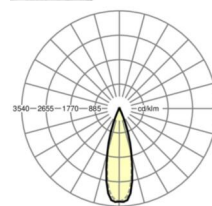

параметры

номер заказа	19440006010
код EAN	4020863407125
номер таможенного тарифа	94051190
Знак прохождения контроля	IP 20, класс защиты I, y 65° < 1500 cd/m², ENEC10 VDE, F, HACCP DIN10500/Food/IFS-пригодность для применения/BRC, Indoor, CE
Степень ударопрочности IK	IK03 (-20°C bis 45°C)
Температура окружения	ta -20°C в 45°C
Особые свойства	Готовность к IoT «Ready for IoT»
Гарантийный срок	5 лет
Государственные программы поддержки	BEG - государственные субсидии для энергосберегающих зданий (действительна только для Германии)

электротехника

Балласт	Электронный драйвер DALI2 (1 штука)
Мощность системы	26W
сетевое напряжение	230V/50Hz
автоматический предохранитель (пусковой ток)	13 штук/B10, 21 штук/B16, 21 штук/C10, 35 штук/C16
класс энергосбережения/Источник света	D

DEEP-LINK

<https://www.regiolum.de/ru/article/19440006010>