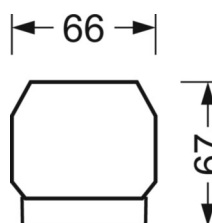

Ссылка	LED 4000lm 840
ηLB	100 %
Φ ↓/↑	99 % / 1 %
UGR поп./вдоль дисплей	10.8 / 9.5
	65° < 1500cd/m²