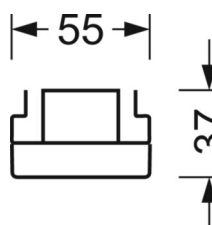

Ссылка	LED 4000lm 840
ηLB	100 %
Φ ↓/↑	99 % / 1 %
UGR поп./вдоль дисплей	10.8 / 9.5
	65° < 1500cd/m²